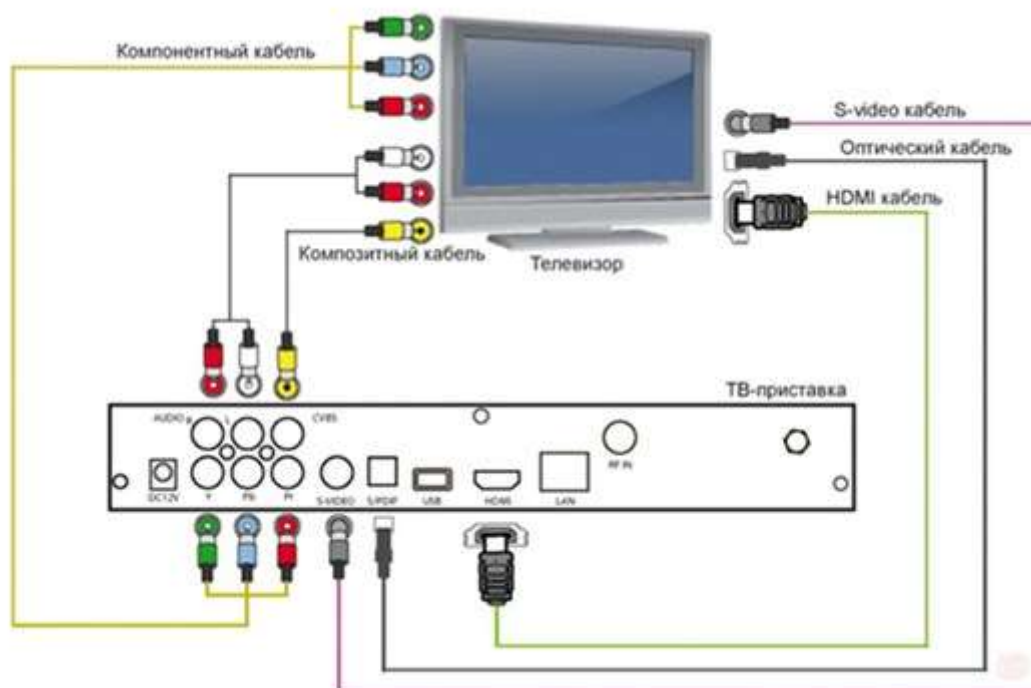

С помощью цифровой приставки можно будет выходить в интернет и пользоваться услугами ЭЛЕКТРОННОГО ПРАВИТЕЛЬСТВА

Новые технологии  
**HD TV и 3D TV**

Первый мультиплекс (пакет) включает 8 телевизионных программ: Первый канал, Россия-1, Россия-2 (спорт), Россия-Культура, Россия-24, НТВ+, Петербург – 5 канал, Карусель; а также 3 радиoproграммы: Радио России, Маяк, Вести FM. В 2013 году планируется запустить второй мультиплекс, который будет включать еще 9 телевизионных программ: СТС, ТНТ, Рен-ТВ, ТВЦ, Домашний, Спорт-1, НТВ+Спорт, Звезда, Мир, Муз-ТВ. В дальнейшем планируется довести количество мультиплексов до пяти и внедрить телевидение высокой четкости.

### Как подключиться к цифровому телевидению?

Для приема цифрового телевидения необходима обычная дециметровая антенна (комнатная либо наружная – в зависимости от удаленности передающей станции и условий приема), а также современный телевизор, поддерживающий прием цифрового телевидения в стандарте DVB-T2. Просим обратить внимание на то, что приемное пользовательское оборудование для сигнала DVB-T не поддерживает стандарт DVB-T2. Обладателям оборудования первого поколения потребуются дополнительные приемные устройства.

Если телевизор не поддерживает стандарт DVB-T2, то для приема цифровых эфирных программ можно использовать специальный приемник – цифровую эфирную приставку (декодер, цифровой ресивер/ set-top-box/ STB). Она представляет собой компактное устройство для приема цифрового эфирного сигнала и передачи его на традиционный телевизор.

Благодаря использованию приставки DVB-T2 просмотр цифровых каналов становится доступен даже если у вас старый аналоговый телевизор. При этом настройка и установка цифровой эфирной приставки не требует от пользователя никаких специальных знаний и навыков, что делает их простыми и удобными для любой категории потребителей.